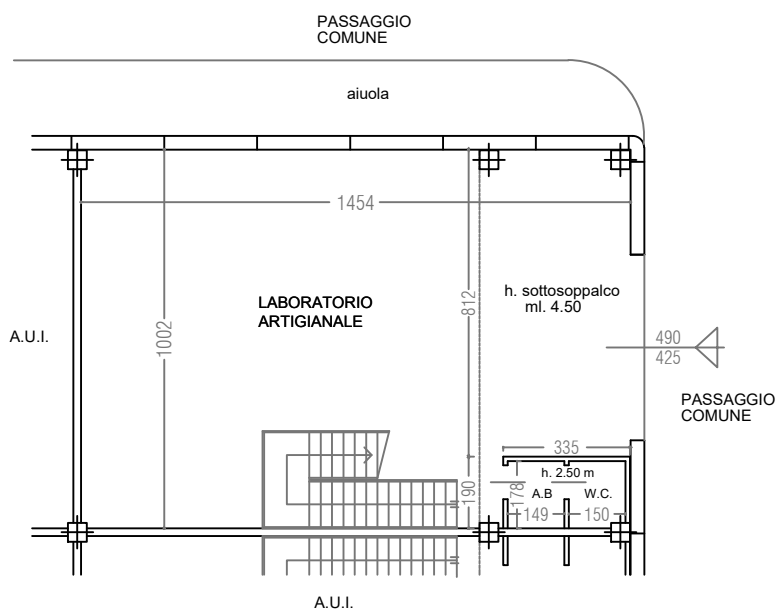

RONCHI SUPERTOYS SRL

CONCOREZZO FACTORY PARK

VIA ELIO VITTORINI N. 6 - CONCOREZZO (MB)

Capannone N. 9 - Fg. 29 Mappale 357 Sub. 10

PIANO TERRA h. 7.80 m

PIANO PRIMO h. 2.70 m