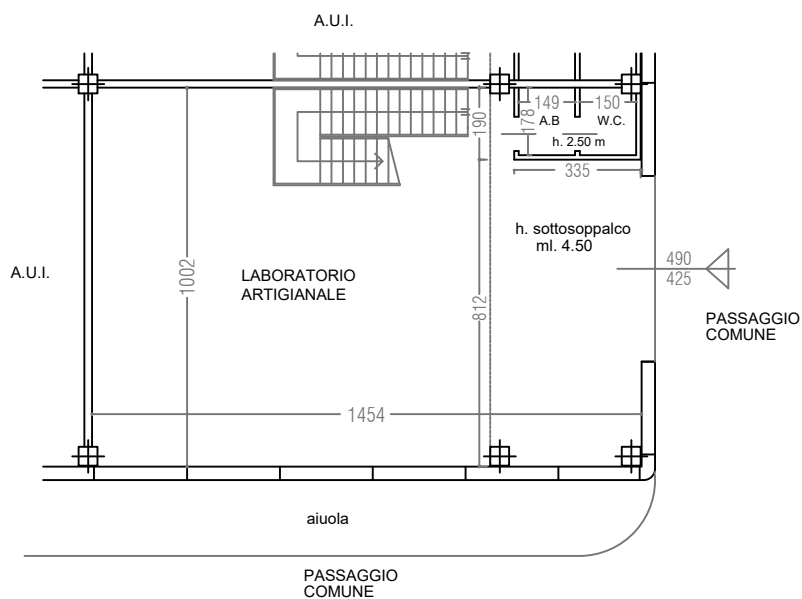

RONCHI SUPERTOYS SRL

CONCOREZZO FACTORY PARK

VIA ELIO VITTORINI N. 6 - CONCOREZZO (MB)

Capannone N. 16 - Fg. 29 Mappale 357 Sub. 17

PIANO TERRA h. 7.80 m

PIANO PRIMO h. 2.70 m