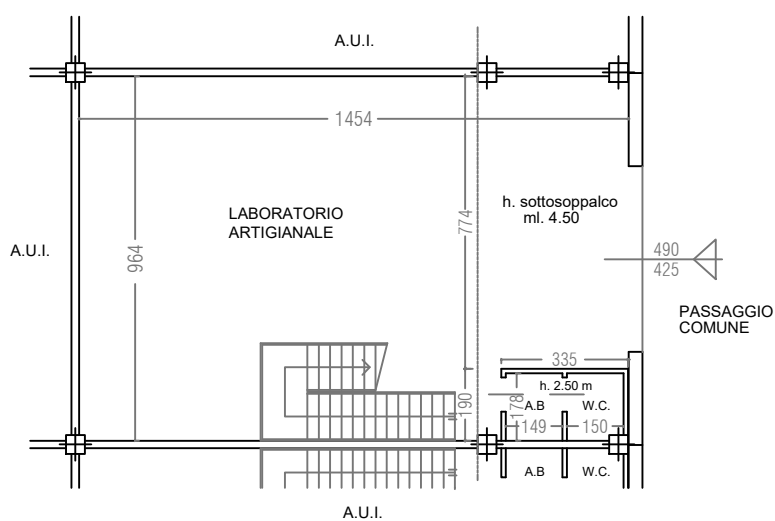

RONCHI SUPERTOYS SRL

CONCOREZZO FACTORY PARK

VIA ELIO VITTORINI N. 6 - CONCOREZZO (MB)

Capannone N. 15 - Fg. 29 Mappale 357 Sub. 16

PIANO TERRA h. 7.80 m

PIANO PRIMO h. 2.70 m