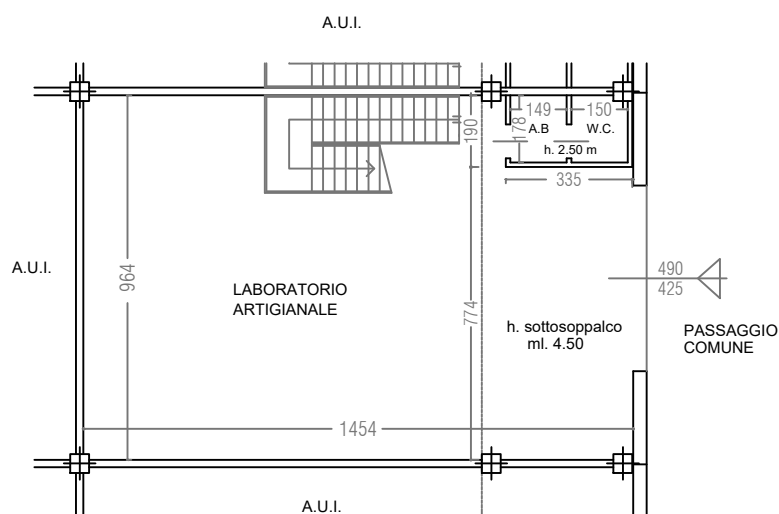

RONCHI SUPERTOYS SRL

CONCOREZZO FACTORY PARK

VIA ELIO VITTORINI N. 6 - CONCOREZZO (MB)

Capannone N. 14 - Fg. 29 Mappale 357 Sub. 15

PIANO TERRA h. 7.80 m

PIANO PRIMO h. 2.70 m