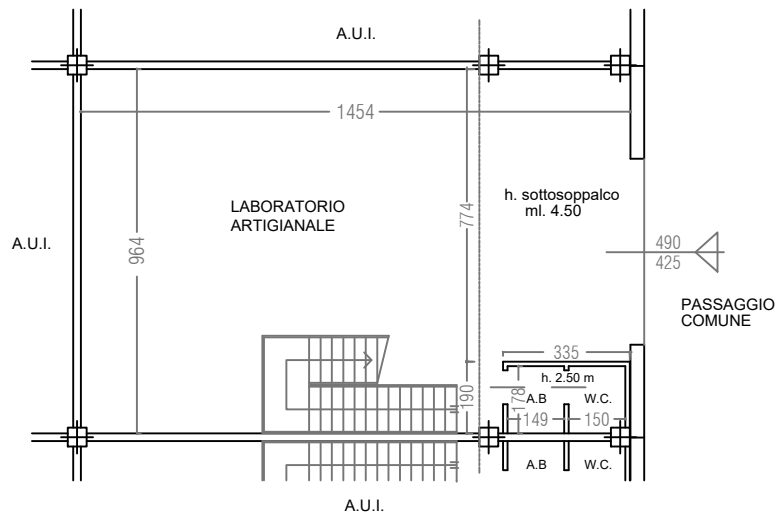

RONCHI SUPERTOYS SRL

CONCOREZZO FACTORY PARK

VIA ELIO VITTORINI N. 6 - CONCOREZZO (MB)

Capannone N. 13 - Fg. 29 Mappale 357 Sub. 14

PIANO TERRA h. 7.80 m

PIANO PRIMO h. 2.70 m