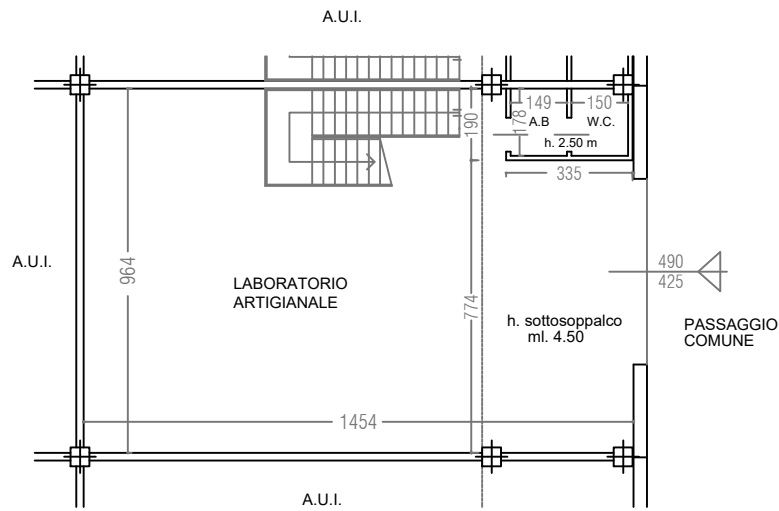

RONCHI SUPERTOYS SRL

CONCOREZZO FACTORY PARK

VIA ELIO VITTORINI N. 6 - CONCOREZZO (MB)

Capannone N. 12 - Fg. 29 Mappale 357 Sub. 13

PIANO TERRA h. 7.80 m

PIANO PRIMO h. 2.70 m