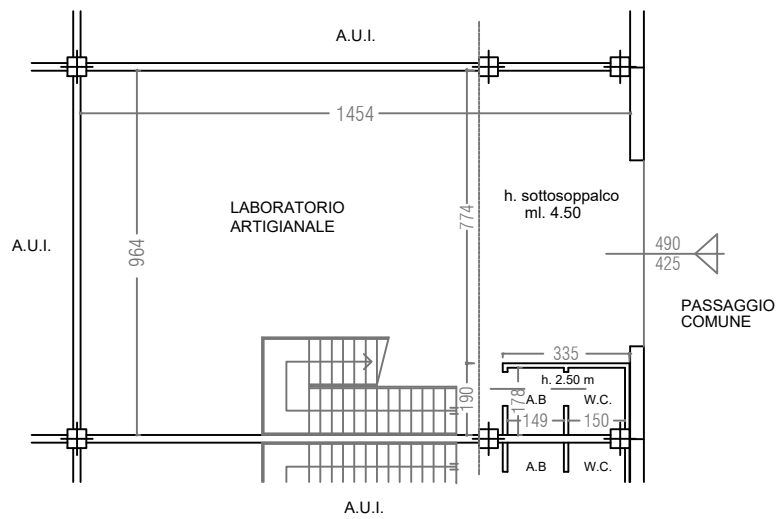

RONCHI SUPERTOYS SRL

CONCOREZZO FACTORY PARK

VIA ELIO VITTORINI N. 6 - CONCOREZZO (MB)

Capannone N. 11 - Fg. 29 Mappale 357 Sub. 12

PIANO TERRA h. 7.80 m

PIANO PRIMO h. 2.70 m