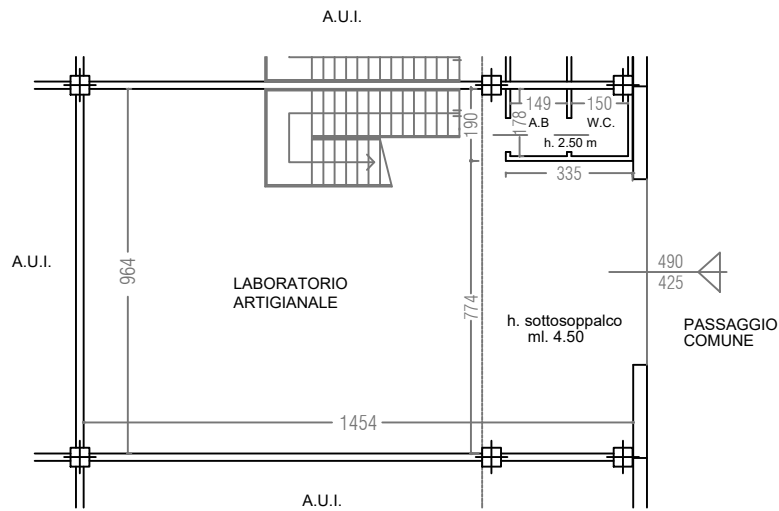

RONCHI SUPERTOYS SRL

CONCOREZZO FACTORY PARK

VIA ELIO VITTORINI N. 6 - CONCOREZZO (MB)

Capannone N. 10 - Fg. 29 Mappale 357 Sub. 11

PIANO TERRA h. 7.80 m

PIANO PRIMO h. 2.70 m